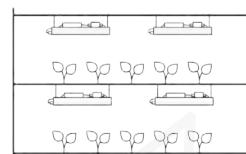

SERIA OPRAW GROW

DANE MECHANICZNE

Obudowa: Aluminium ekstrudowane, malowane proszkowo

Klosz: Szkło hartowane Optiwhite™

ELEKTRYCZNE

Napięcie zasilania: 230/400 VAC 50 Hz

Współczynnik mocy: 0,95

Przyłącze elektryczne: Dostarczane osobno, według ustaleń (przewód elektryczny / złącze)

TYPY OPRAW GROW

Lp.	Kod	Moc oprawy [W]	Widmo	Strumień światła [μmol/s]	Napięcie zasilania [V]	Wymiary [cm]	Waga [kg]
1.	GROW.H.CN3.LV.B	650	Grow	1885	230	1500 x 110 x 112	11
2.	GROW.H.CN3.HV.B	650	Grow	1885	400	1500 x 110 x 112	11
3.	GROW.H.CN3.LV.B	650	Bloom	1920	230	1500 x 110 x 112	11
4.	GROW.H.CN3.HV.B	650	Bloom	1920	400	1500 x 110 x 112	11
5.	GROW.H.CN3.LV.B	650	Harvest	1850	230	1500 x 110 x 112	11
6.	GROW.H.CN3.HV.B	650	Harvest	1850	400	1500 x 110 x 112	11
7.	GROW.S.CN3.LV.B	340	Grow	985	230	1000 x 110 x 112	7
8.	GROW.S.CN3.HV.B	340	Grow	985	400	1000 x 110 x 112	7
9.	GROW.S.CN3.LV.B	340	Bloom	1000	230	1000 x 110 x 112	7
10.	GROW.S.CN3.HV.B	340	Bloom	1000	400	1000 x 110 x 112	7
11.	GROW.S.CN3.LV.B	340	Harvest	970	230	1000 x 110 x 112	7
12.	GROW.S.CN3.HV.B	340	Harvest	970	400	1000 x 110 x 112	7
13.	GROW.M.CN3.LV.B	160	Grow	463	230	500 x 110 x 112	4
14.	GROW.M.CN3.HV.B	160	Grow	463	400	500 x 110 x 112	4
15.	GROW.M.CN3.LV.B	160	Bloom	470	230	500 x 110 x 112	4
16.	GROW.M.CN3.HV.B	160	Bloom	470	400	500 x 110 x 112	4
17.	GROW.M.CN3.LV.B	160	Harvest	455	230	500 x 110 x 112	4
18.	GROW.M.CN3.HV.B	160	Harvest	455	400	500 x 110 x 112	4